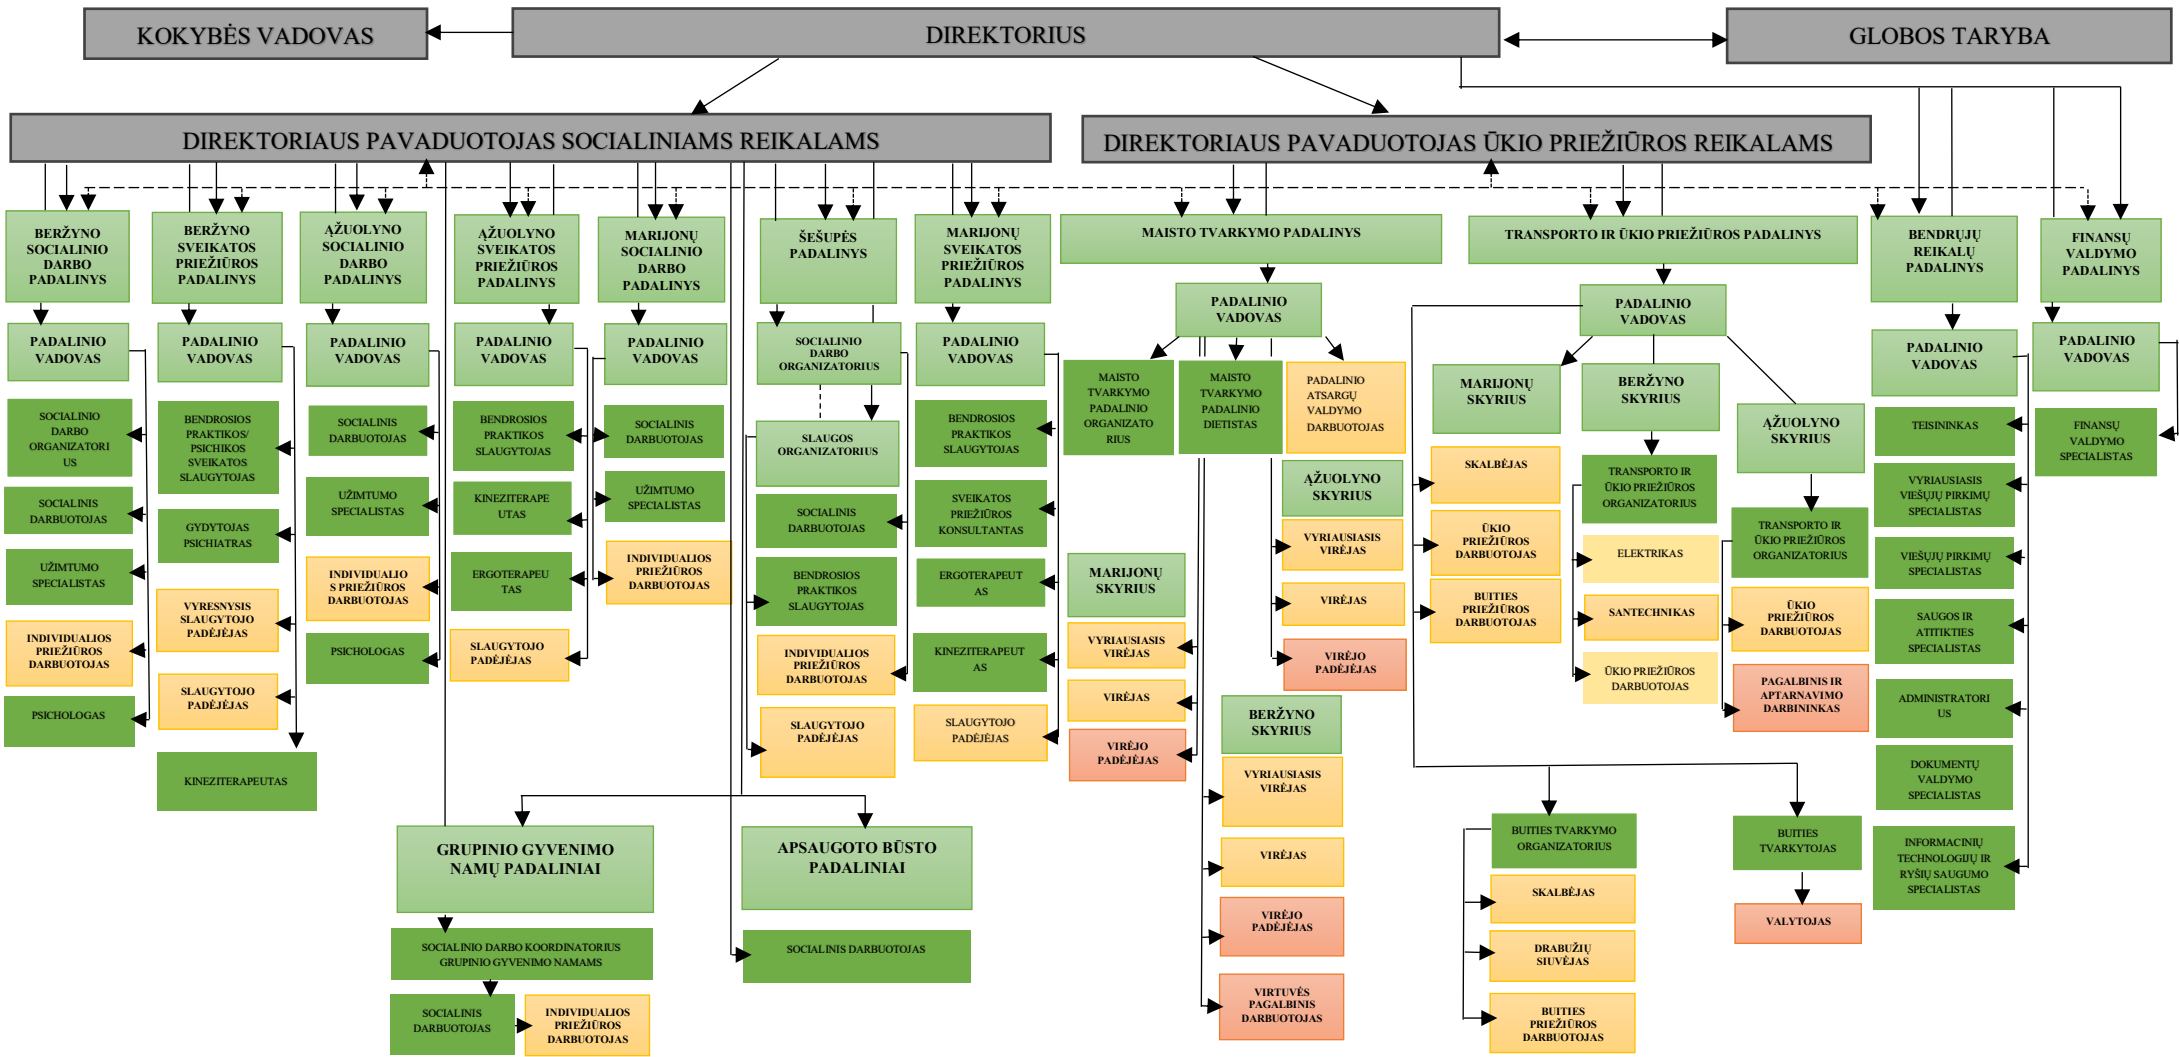

MARIJAMPOLĖS SPECIALIŲJŲ SOCIALINĖS GLOBOS NAMŲ VALDYMO FUNKCINĖ STRUKTŪRA

Vadovai ir jų pavaduotojai, Globos taryba, Kokybės vadovas
 Struktūriniai padaliniai ir jų vadovai ir pavaduotojai
 Specialistai
 Kvalifikuoti darbuotojai
 Darbininkai
 Tiesioginis pavaldumas
 Funkcinis pavaldumas